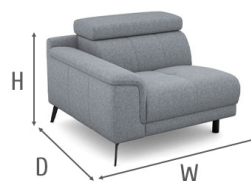

B300L
185 cm x 82 cm x 103 cm
53 kg / 1 pcs

B300R
185 cm x 82 cm x 103 cm
53 kg / 1 pcs

T02L
105 cm x 82 cm x 228 cm
72 kg / 1 pcs

T02R
105 cm x 82 cm x 228 cm
72 kg / 1 pcs

CH02L
103 cm x 82 cm x 170 cm
52 kg / 1 pcs

CH02R
103 cm x 82 cm x 170 cm
52 kg / 1 pcs

P000
60 cm x 43 cm x 80 cm
19 kg / 1 pcs

C200
170 cm x 82 cm x 103 cm
62 kg / 1 pcs

C300
212 cm x 82 cm x 103 cm
73 kg / 1 pcs

Dimensions
W x H x D

Configurations populaires: / Popular configurations:

B150EL + B150ER
212 cm x 82 cm x 103 cm
114 kg / 2 pcs

B150EL + E150 + CH02R
288 cm x 82 cm x 103/170 cm
136 kg / 3 pcs

B150EL + E150 + T02R
290 cm x 82 cm x 103/228 cm
156 kg / 3 pcs

B150EL + EK03 + E300 + T02R
366 cm x 82 cm x 103/208/228 cm
215 kg / 4 pcs

Metal / Metal

Type de coussins: / Cushion type:

Deco: - / Decoration: -

Dimensions principales: / Main dimensions:

Hauteur d'assise: 48 cm / Hauteur de caisse: 66 cm / Profondeur d'assise: 54 cm /
Largeur de l'accoudoir: 29 cm
Seat height: 48 cm / Base height: 66 cm / Seat depth: 54 cm / Armrest width: 29 cm